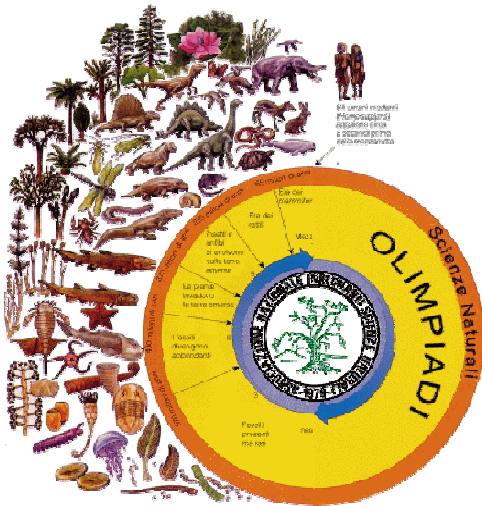

Associazione Nazionale Insegnanti di Scienze Naturali

Associazione qualificata per la formazione degli insegnanti DM. 177/00 articolo 4 – Direttiva n. 90/03 art. 6, 7 ed accreditata con prot. N° 1877(GG/5)/R.U./U. del 27/02/2009 quale soggetto proponente iniziative per la valorizzazione delle eccellenze D.M. 28/7/2008

Olimpiadi delle Scienze Naturali 2011 Nona Edizione

con il patrocinio del Ministero della Pubblica Istruzione

Si comunica ufficialmente la **graduatoria di merito** degli studenti che hanno partecipato alla fase regionale delle Olimpiadi delle Scienze Naturali 2011.

I primi **10 studenti della categoria BIENNIO** ed i **primi 20 della categoria TRIENNIO** saranno premiati presso il Campus universitario di Bari (luogo, data e ora saranno comunicati a breve), nel corso di una cerimonia ufficiale, come stabilito dalla Commissione Regionale per le Olimpiadi delle Scienze Naturali.

I **primi 4 studenti della categoria BIENNIO** ed i **primi 4 della categoria TRIENNIO** sono ammessi alla fase nazionale che si svolgerà dal **6 all' 8 maggio 2011** presso la *Fondazione Marzotto - Villaggio al mare di Jesolo - Via Oriente, 44 - 30016 Jesolo Lido*, come stabilito dal Consiglio Direttivo Nazionale Anisn.

Il Responsabile regionale ANISN